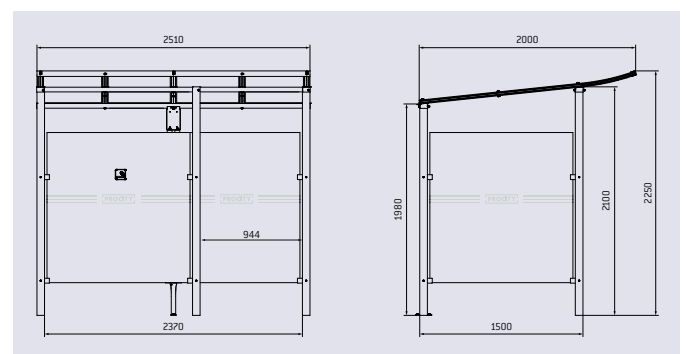

CARACTÉRISTIQUES TECHNIQUES

- > Longueur : 2500 ou 5000 mm
- > Profondeur : 1990 mm
- > Hauteur sous toiture : mini 1980 mm, maxi 2250 mm
- > Poteaux carrés : tube acier 70 x 70 mm
- > Toiture : profilés en aluminium anodisés, traverses en tube acier 40 x 40 mm et panneaux en polycarbonate alvéolaire épaisseur 10 mm traité anti-UV
- > Bardages de façade, de côtés et de fond : verre sécurisé épaisseur 5 mm avec signalétique de sécurité
- > Fixation bardage : système de pincement pour un remplacement aisé en cas de vandalisme

RECOMMANDATIONS DE POSE

- > Fixation par scellement direct

OPTIONS

- > Coupe-vent latéraux (la paire)
- > Assis-debout
- > Autocollant du symbole "cigarette" (la paire)

RÉFÉRENCES

	Avec bardage de retour avant	Sans bardage de retour avant
Long. 2500 mm	529570	529572
Long. 5000 mm	529571	529573
Options		
Coupe-vent latéraux (la paire)	529679	
Assis-debout	209147	
Autocollant du symbole "cigarette" (la paire)	529401	

SCHÉMA

FINITION PEINTURE

- > Peint sur galva selon nos coloris