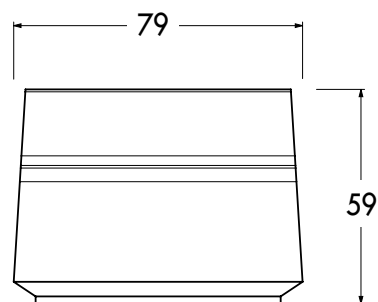

BANQUETTE RELAX MAX

Caractéristiques

Longueur : 198 cm

Largeur : 79 cm

Hauteur : 59 cm

Hauteur d'assise : 45 cm

Poids : 1318 Kg

Manutention par sangles (non fournies)

Conditionnement

A l'unité sur palette perdue en bois