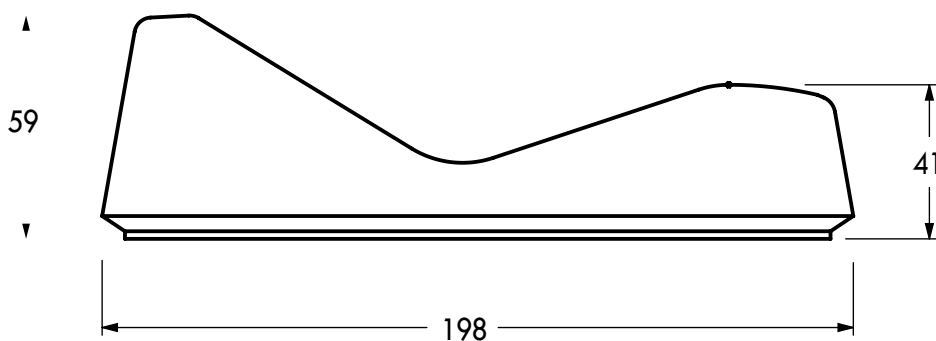

BANQUETTE RELAX MAX

Caractéristiques

Longueur : 198 cm

Largeur : 79 cm

Hauteur : 59 cm

Hauteur d'assise : 45 cm

Poids : 1318 Kg

Manutention par sangles (non fournies)

Conditionnement

A l'unité sur palette perdue en bois